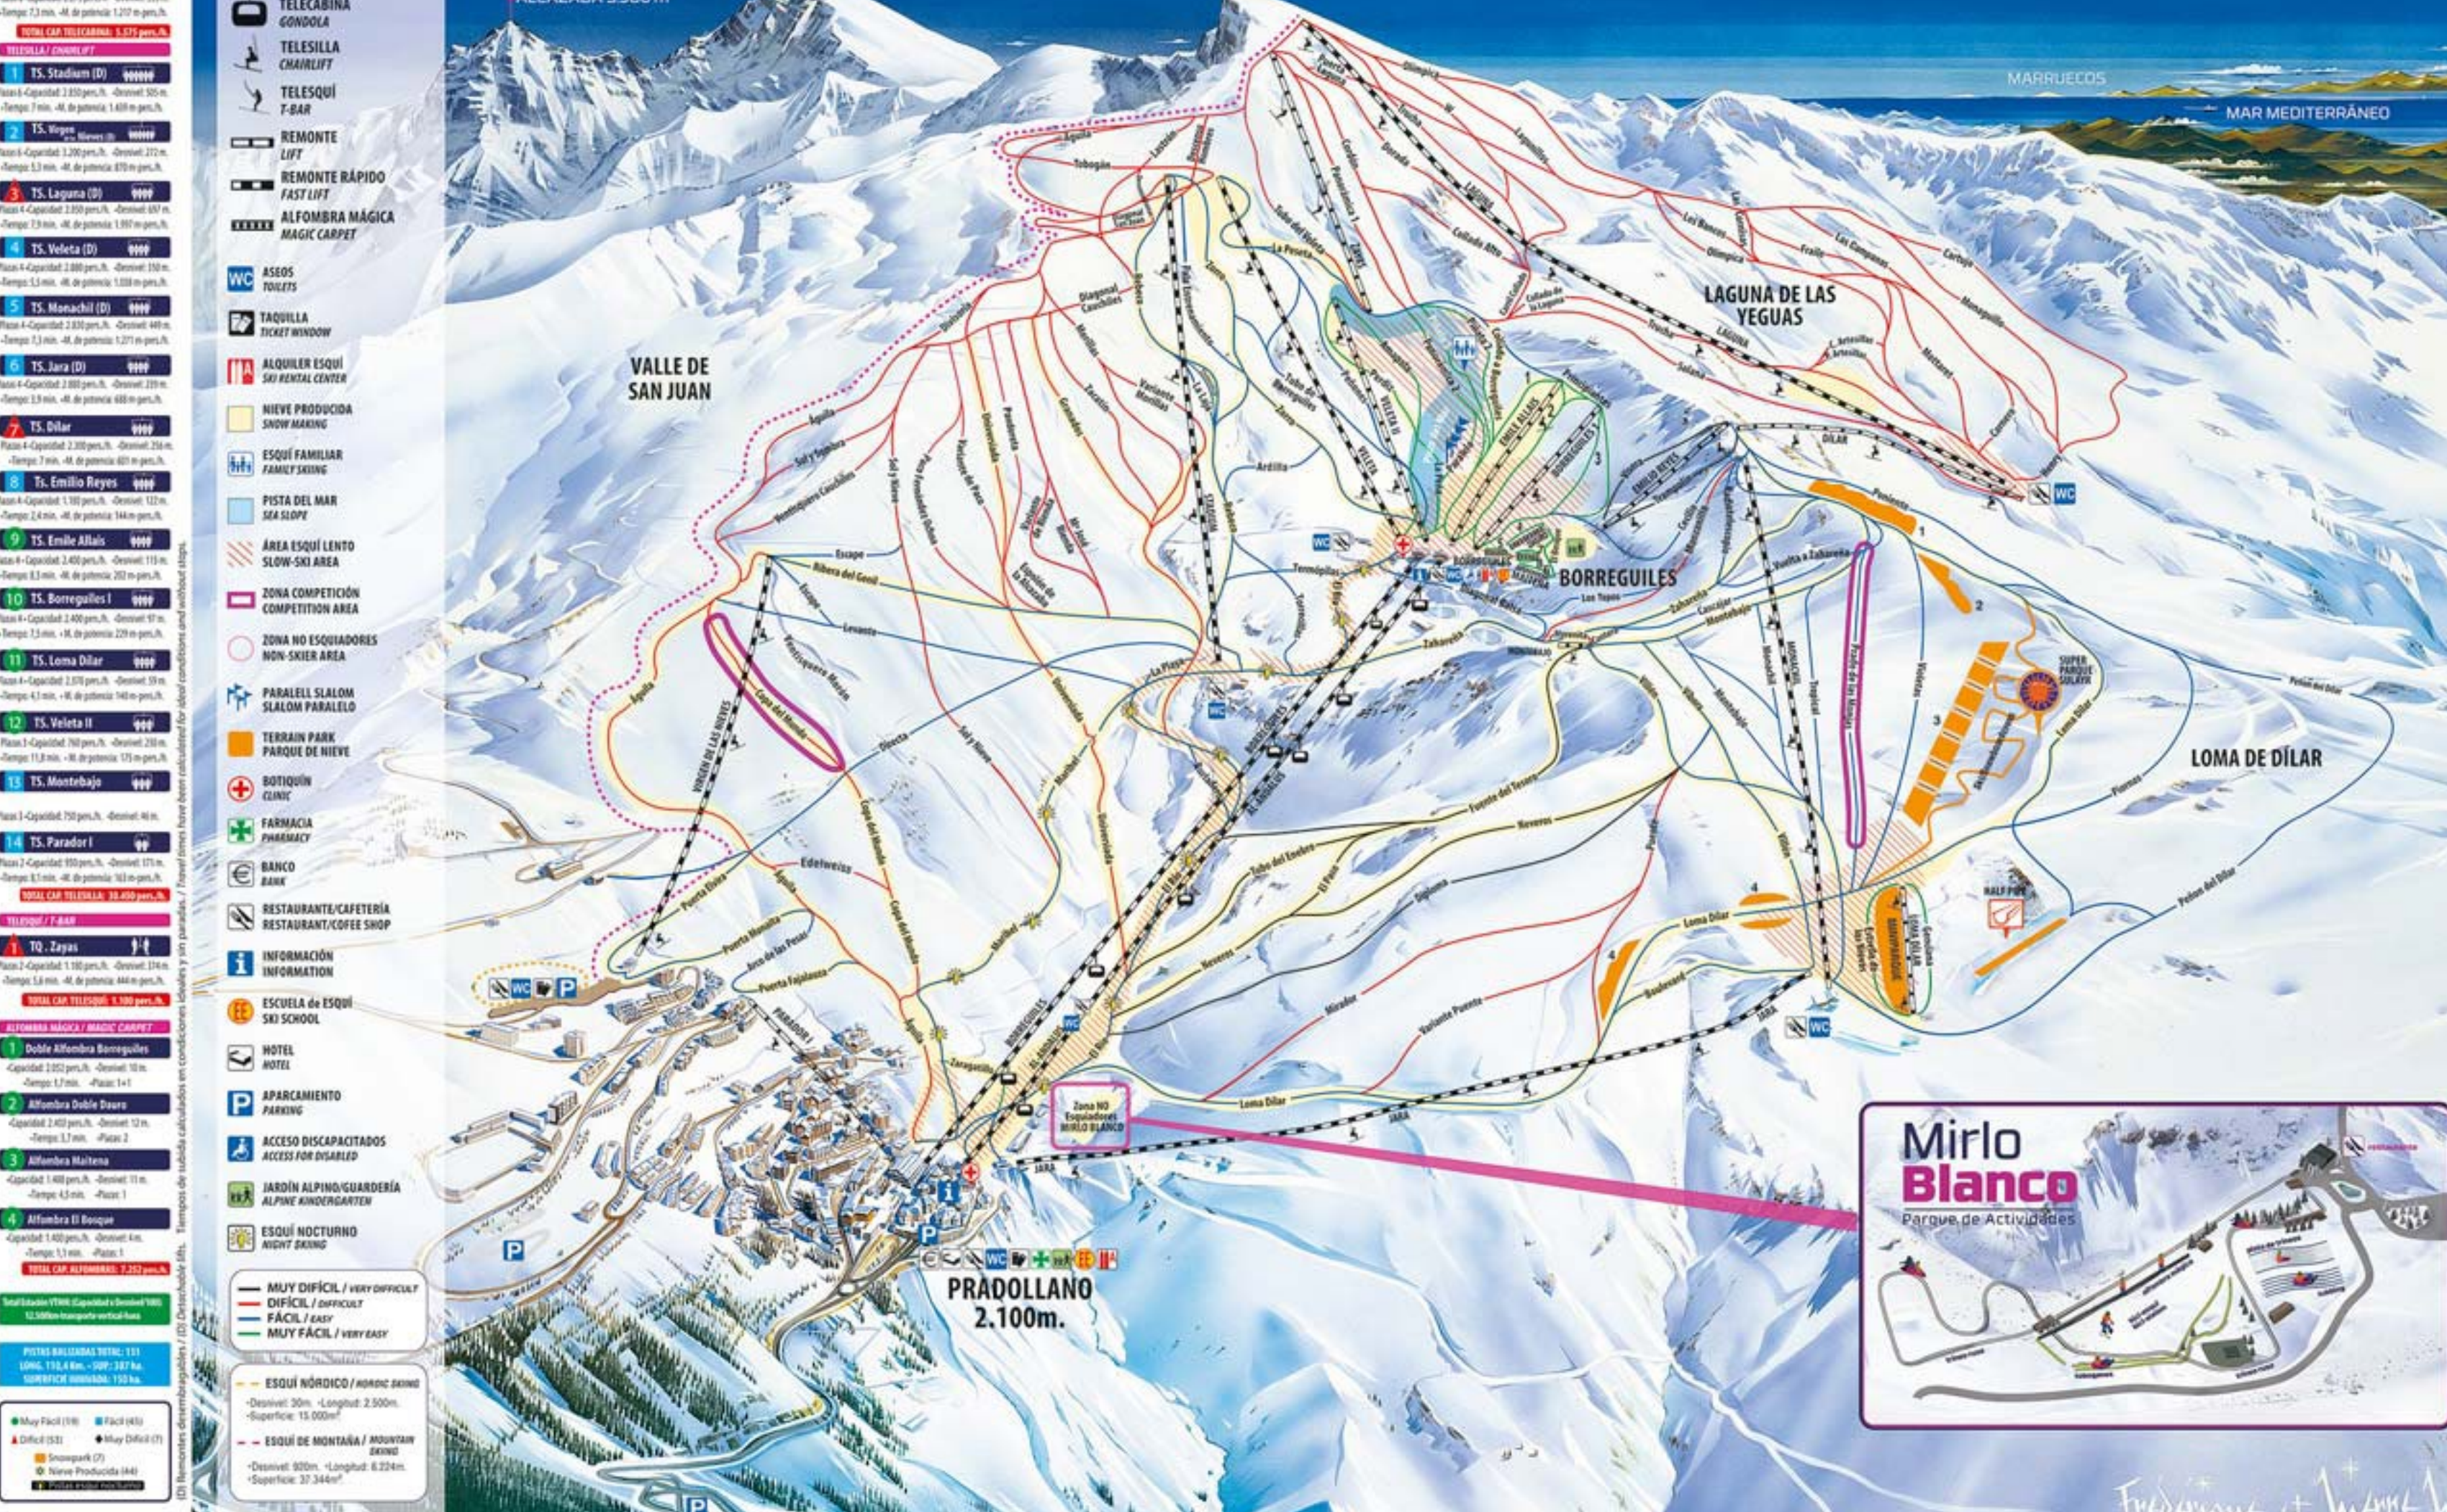

ALFOMBRA MágICA / MAGIC CARPET		
1	Doble Alfombra Borreguiles	-Capacidad: 1.000 pers./h.-Desnivel: 10 m.-Tiempo: 1,7 min.-Plaza: 1+1
2	Alfombra Doble Duera	-Capacidad: 1.400 pers./h.-Desnivel: 12 m.-Tiempo: 1,7 min.-Plaza: 2
3	Alfombra Maliana	-Capacidad: 1.400 pers./h.-Desnivel: 11 m.-Tiempo: 1,5 min.-Plaza: 1
4	Alfombra El Bosque	-Capacidad: 1.400 pers./h.-Desnivel: 6 m.-Tiempo: 1,5 min.-Plaza: 1

ALFOMBRA MágICA / MAGIC CARPET		
1	Doble Alfombra Borreguiles	-Capacidad: 1.000 pers./h.-Desnivel: 10 m.-Tiempo: 1,7 min.-Plaza: 1+1
2	Alfombra Doble Duera	-Capacidad: 1.400 pers./h.-Desnivel: 12 m.-Tiempo: 1,7 min.-Plaza: 2
3	Alfombra Maliana	-Capacidad: 1.400 pers./h.-Desnivel: 11 m.-Tiempo: 1,5 min.-Plaza: 1
4	Alfombra El Bosque	-Capacidad: 1.400 pers./h.-Desnivel: 6 m.-Tiempo: 1,5 min.-Plaza: 1

PISTAS BALIZADAS TOTAL: 131		
LONG.	193,4 Km.	-SOPV: 387 ha.
TIPO DE PISTA	100%	-100% ESCARRO: 130 ha.

REMONTES DE TIPO: Capacidad x Desnivel x Alt.			
100	1.000	1.000	100%
1.000	1.000	1.000	100%

PISTAS DE TIPO: Capacidad x Desnivel x Alt.			
100	1.000	1.000	100%
1.000	1.000	1.000	100%

MULHACÉN 3481 m VELETA 3398 m
ALCAZABA 3366 m

Mirlo Blanco
Parque de Actividades

DESNIVEL ESQUIABLE/VERTICAL DROP: 1.300m. *Fredriksson + Marie Novat*